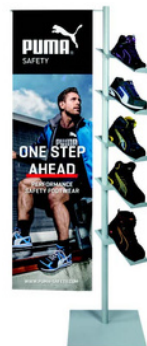

Cipőtartó állvány
103*216*40 cm

Szín: szürke

Méret: 216x103x40cm

Felépítése:

Display hely
5 cipő bemutatása
méretsorban

**1.200.000 Ft
árurendeléssel az állványt
ingyenesen kihelyezzük**

PUM-201055 ALLVANY

PUMA kiállítási állvány
70*45*200 cm

Szín: szürke

Méret: 70x45x200cm

Felépítése:

5 cipő bemutatására
szolgáló állvány

**790.000 Ft árurendeléssel
az állványt ingyenesen
kihelyezzük**

Ruha állványok

SSY-FI110013

Sir Safety System
ruházati bemutató
állvány